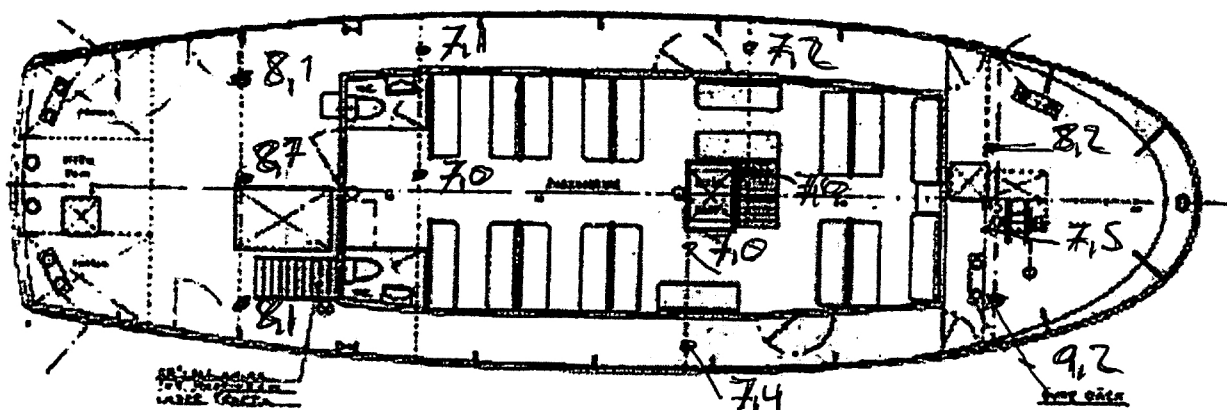

L 20 m
 B 6,03 m
 DJ 2,4 m

(HARÖSUND)
 KVARRE

Skott
 12/5 16

[Handwritten signature]

1:50. Kvarren. 22.02.