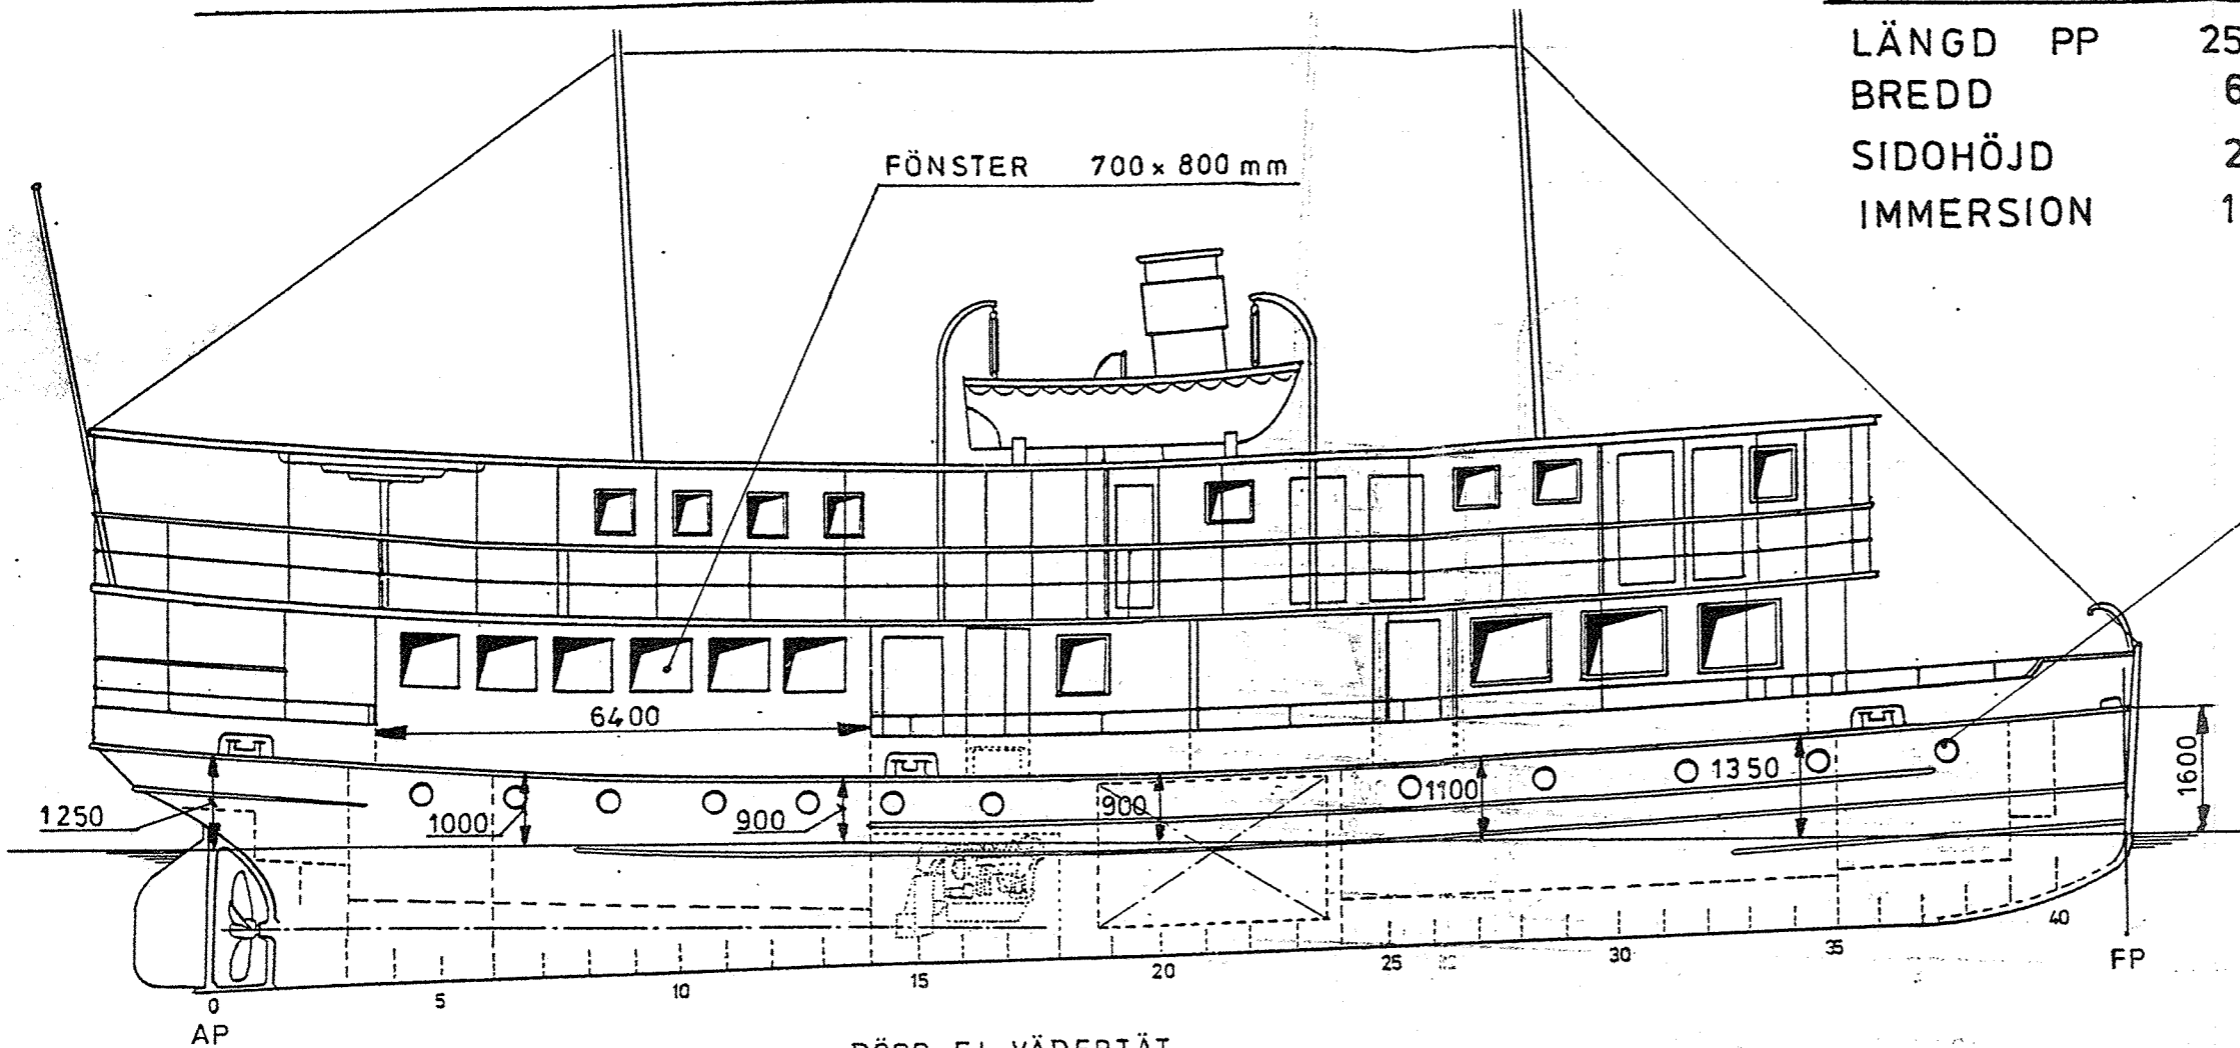

M/S SUNNAN II FRIBORDSPLAN

HUVUDDIMENSIONER

LÄNGD PP	25,00 m
BREDD	6,40 m
SIDOHÖJD	2,60 m
IMMERSION	1,09 ton/cm

FÖNSTERVENTILER ϕ 230 mm
 MED BLINDLUCKOR
 UNERKANT 500 mm UNDER DÄCK

SKALA 1:100

1.6.32 *Johan Klauw*