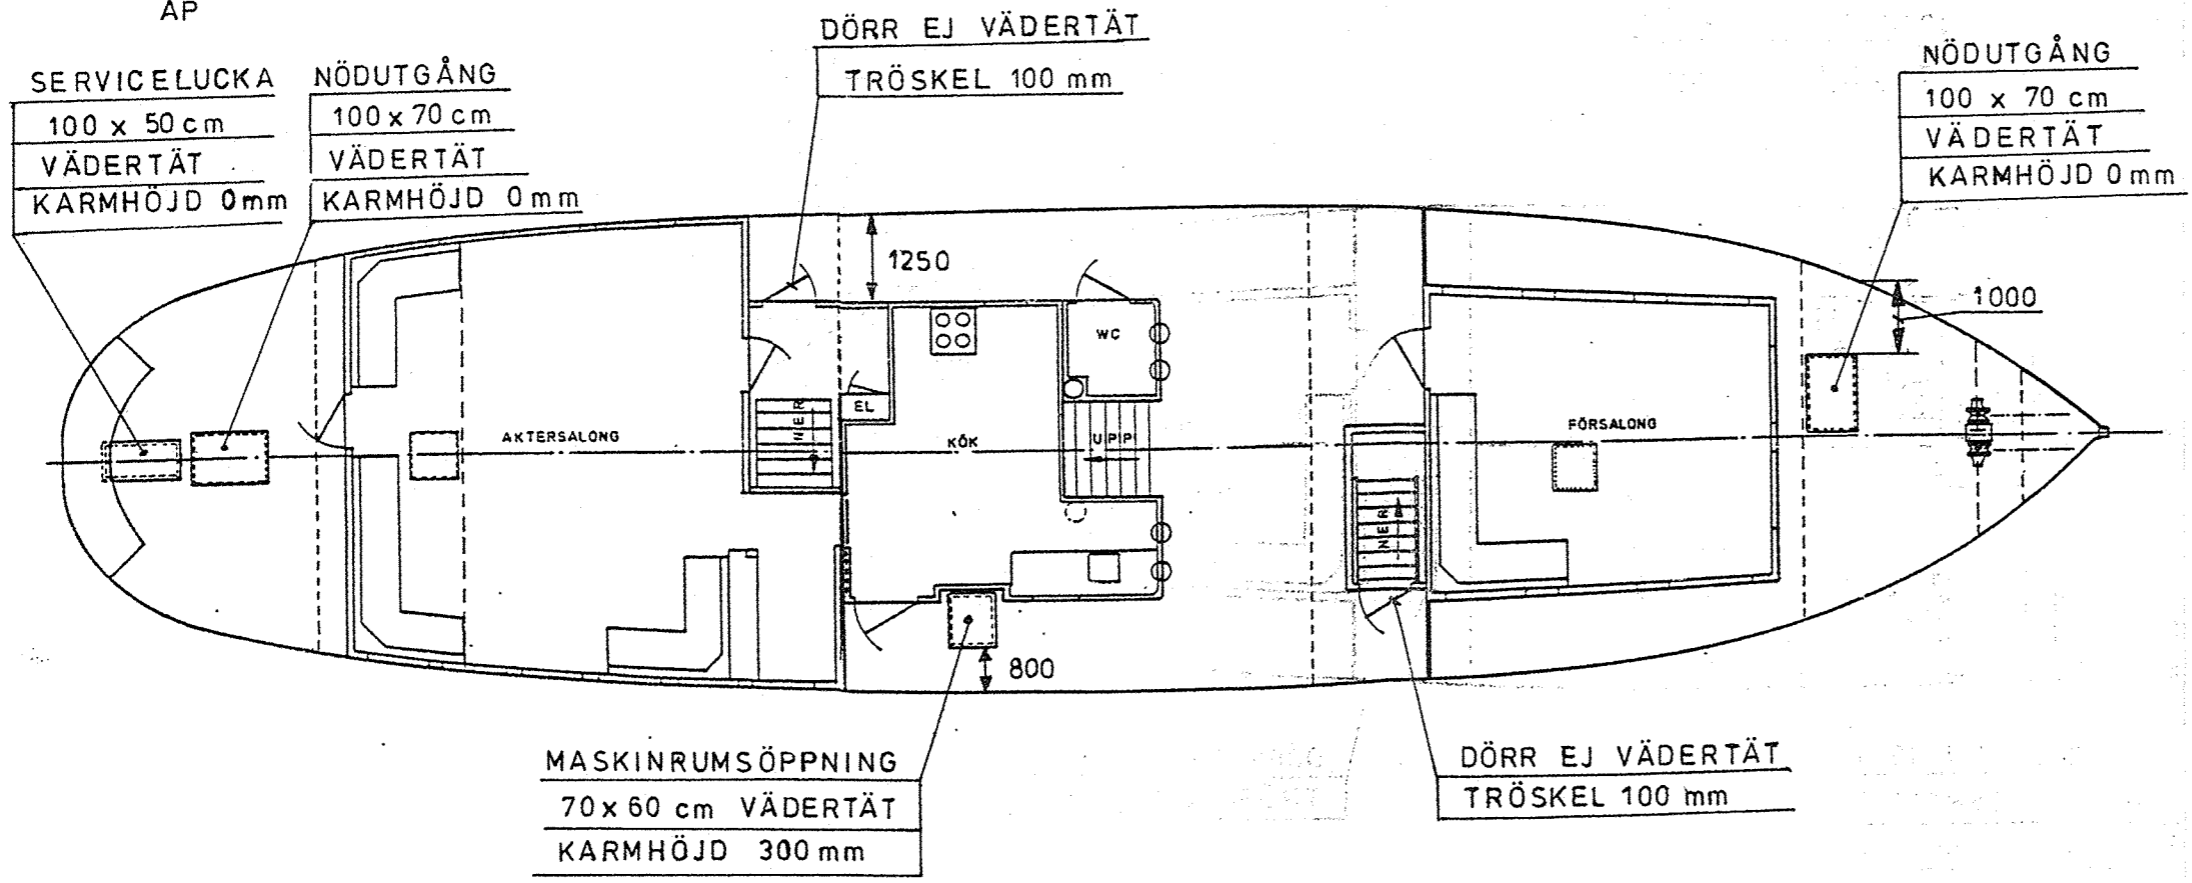

M/S SUNNAN II FRIBORDSPLAN

HUVUDDIMENSIONER

LÄNGD PP	25,00 m
BREDD	6,40 m
SIDOHÖJD	2,60 m
IMMERSION	1,09 ton/cm

FÖNSTERVENTILER ϕ 230 mm
 MED BLINDLUCKOR
 UNERKANT 500 mm UNDER DÄCK

SKALA 1:100

1.6.32 *Johan Klauw*