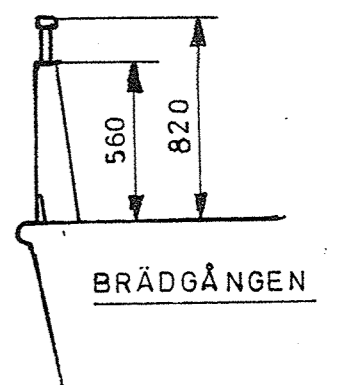

M/S SUNNAN II FRIBORDSPLAN

HUVUDDIMENSIONER

LÄNGD PP	25,00 m
BREDD	6,40 m
SIDOHÖJD	2,60 m
IMMERSION	1,09 ton/cm

FÖNSTERVENTILER ϕ 230 mm
 MED BLINDLUCKOR
 UNERKANT 500 mm UNDER DÄCK

SKALA 1:100

1.6.32 *Johan Klauw*